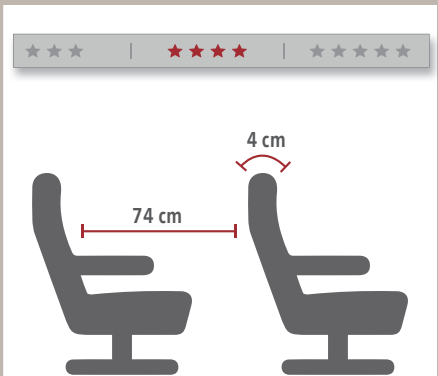

34-SITZER REISEBUS

REISEBUS

Fernreiseschlafessel

mit Fußstützen, Klappischen und Armlehnen

Leselampen und Luftdüsen

über jedem Doppelsitzplatz

Bordküche

mit Kaffeemaschine (40 Tassen-Behälter & Thermoskanne)

Kühlschrank

Mind. 2 LCD-Video-Monitore

mit On-Bord DVD

HiFi-Anlage

Radio, CD, MP3, Mikrofonanlage

Satelliten-Navigationssystem

Klimaanlage

mit Einzelplatzbelüftung

Toilette mit Wasserspülung

Technische Daten für Ihre Sicherheit:

- Abstandsregeltempomat (ART) mit ABA3
- Rauchmelder im Gepäckraum

FÜR LANGE REISEN

Für lange Reisen können wir Ihnen unsere 4**** Reisebusse empfehlen. Zahlreiche Annehmlichkeiten, großzügige Sitzabstände und angenehme Bepolsterung unserer Komfort-Fernreisesessel, sowie Leselampen über jedem Doppelsitz, mindestens 2 LCD Video-Monitore sowie eine gut ausgestattete Bordküche mit einem umfangreichen Getränkeangebot werden Sie Busreisen neu erleben lassen.

BOHR Omnibus GmbH

An der Kreisstraße 2 • 55483 Lautzenhausen
Tel. 06543 5019-63 • Fax. 06543 5019-16
www.bohr.de • buscharter@bohr.de