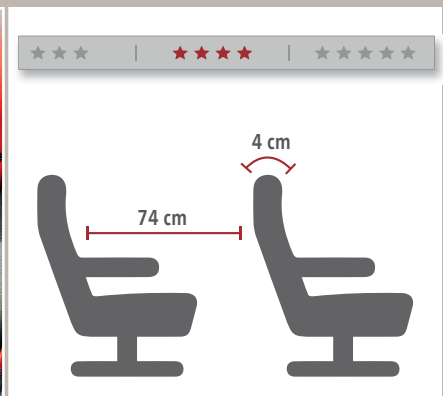

48-SITZER REISEBUS

★★★★ REISEBUS

Fernreiseschlafessel
mit Fußstützen, Klappischen und Armlehnen

Leselampen und Luftdüsen
über jedem Doppelsitzplatz

Bordküche
mit Kaffeemaschine (40 Tassen-Behälter & Thermoskanne)

Kühlschrank

Mind. 2 LCD-Video-Monitore
mit On-Bord DVD

HiFi-Anlage
Radio, CD, MP3, Mikrofonanlage

Satelliten-Navigationssystem

Klimaanlage
mit Einzelplatzbelüftung

Toilette mit Wasserspülung

Technische Daten für Ihre Sicherheit:

- Abstandsregeltempomat (ART) mit ABA3
- Rauchmelder im Gepäckraum

FÜR LANGE REISEN

Für lange Reisen können wir Ihnen unsere 4**** Reisebusse empfehlen. Zahlreiche Annehmlichkeiten, großzügige Sitzabstände und angenehme Bepolsterung unserer Komfort-Fernreisesessel, sowie Leselampen über jedem Doppelsitz, mindestens 2 LCD Video-Monitore sowie eine gut ausgestattete Bordküche mit einem umfangreichen Getränkeangebot werden Sie Busreisen neu erleben lassen.

BOHR Omnibus GmbH

An der Kreisstraße 2 • 55483 Lautzenhausen
Tel. 06543 5019-63 • Fax. 06543 5019-16
www.bohr.de • buscharter@bohr.de