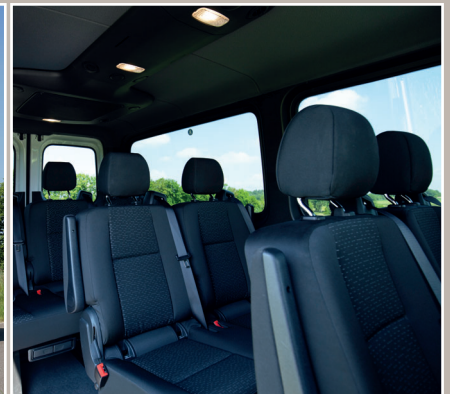

KLEINBUSSE

KLEINBUSSE

Komfortable Sitzplätze

HiFi-Anlage

Radio, CD, MP3, Mikrofonanlage

Satelliten-Navigationssystem

Klimaanlage

Technische Daten für Ihre Sicherheit:

- Abstandsregeltempomat (ART) mit ABA3

KOMFORTABLER GÄSTETRANSFER

Wenn Sie mit einer kleineren Gruppe eine Reise planen oder einen hochwertigen Gästetransfer sicherstellen möchten, bringen Sie unsere Kleinbusse komfortabel und sicher ans Ziel. Mit einer Kapazität von bis zu acht Sitzplätzen eignen sie sich sowohl für Transferfahrten als auch für Ausflüge. Fragen Sie uns. Gerne erstellen wir Ihnen ein kostenloses und unverbindliches Angebot.